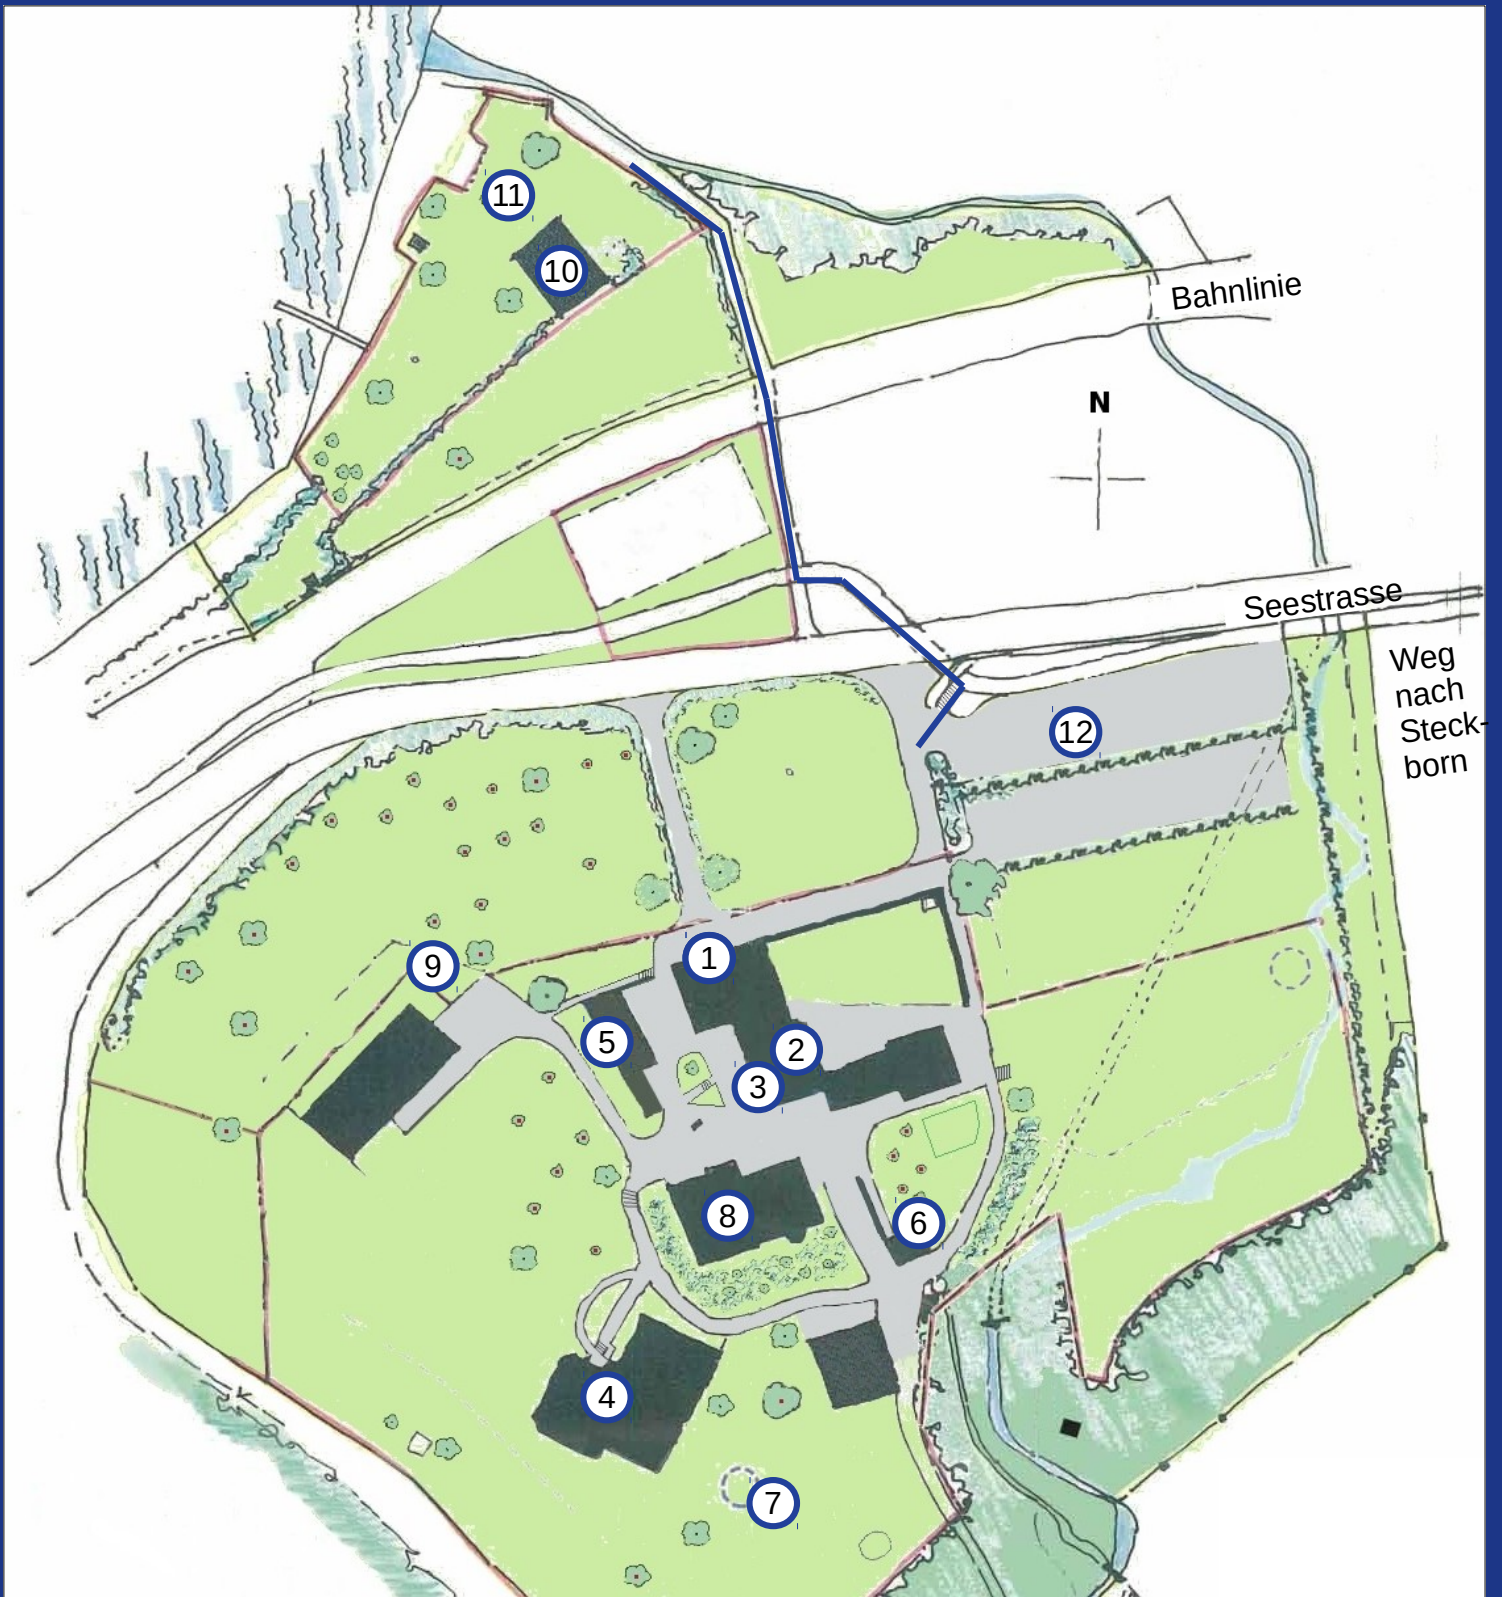

Lageplan Schloss Glarisegg

① Schloss-Foyer

② Speisesaal (EG)

③ Gemeinschaftsraum (1. OG)

④ KulturZentrum: Terra Nova (EG) / Sonnensaal (1. OG)

⑤ Läbesschuel

⑥ Haus der Stille

⑦ Jurte

⑧ Altes Schulhaus

⑨ Permakulturgarten

⑩ Bistro

⑪ Strand

⑫ Parkplatz